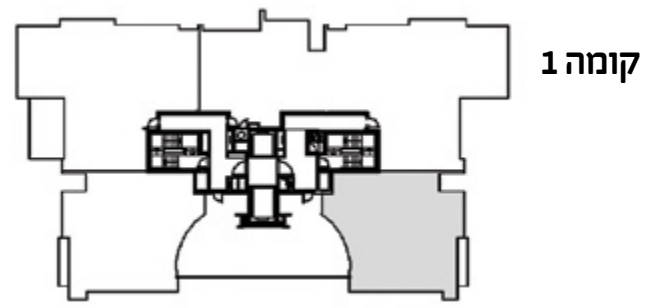

דופלקס גן 5 חדרים +ממ"ד  
קומה 1+0  
כיוונים: דרום, מזרח

H2

קומה 0

קומה 1

מקרא סימונים	
	מטפה כיבוי
	ספרינקלרים
	גלאי עשן
	דונגה
	לוח חשמל דירתי

1+0	קומה	1	בני מס
1	דירה		

1+0	קומה	65	בני מס
65	דירה		

המוצג בתכנית זו, לרבות ריהוט, אביזרים, משטחי שיש ומידות הינו לצורך המחשה בלבד. לחוזה המכר מצורפים מפרט טכני ותכניות מכר והם בלבד מחייבים את החברה. ט.ל.ח. מיקום דוד מים חמים מקומה 8 עד קומה 12 - בלובי. סימון הנמכת תקרה למזגן בתכנית היא להמחשה בלבד ולא כלולה במפרט הסטנדרט לדיר.