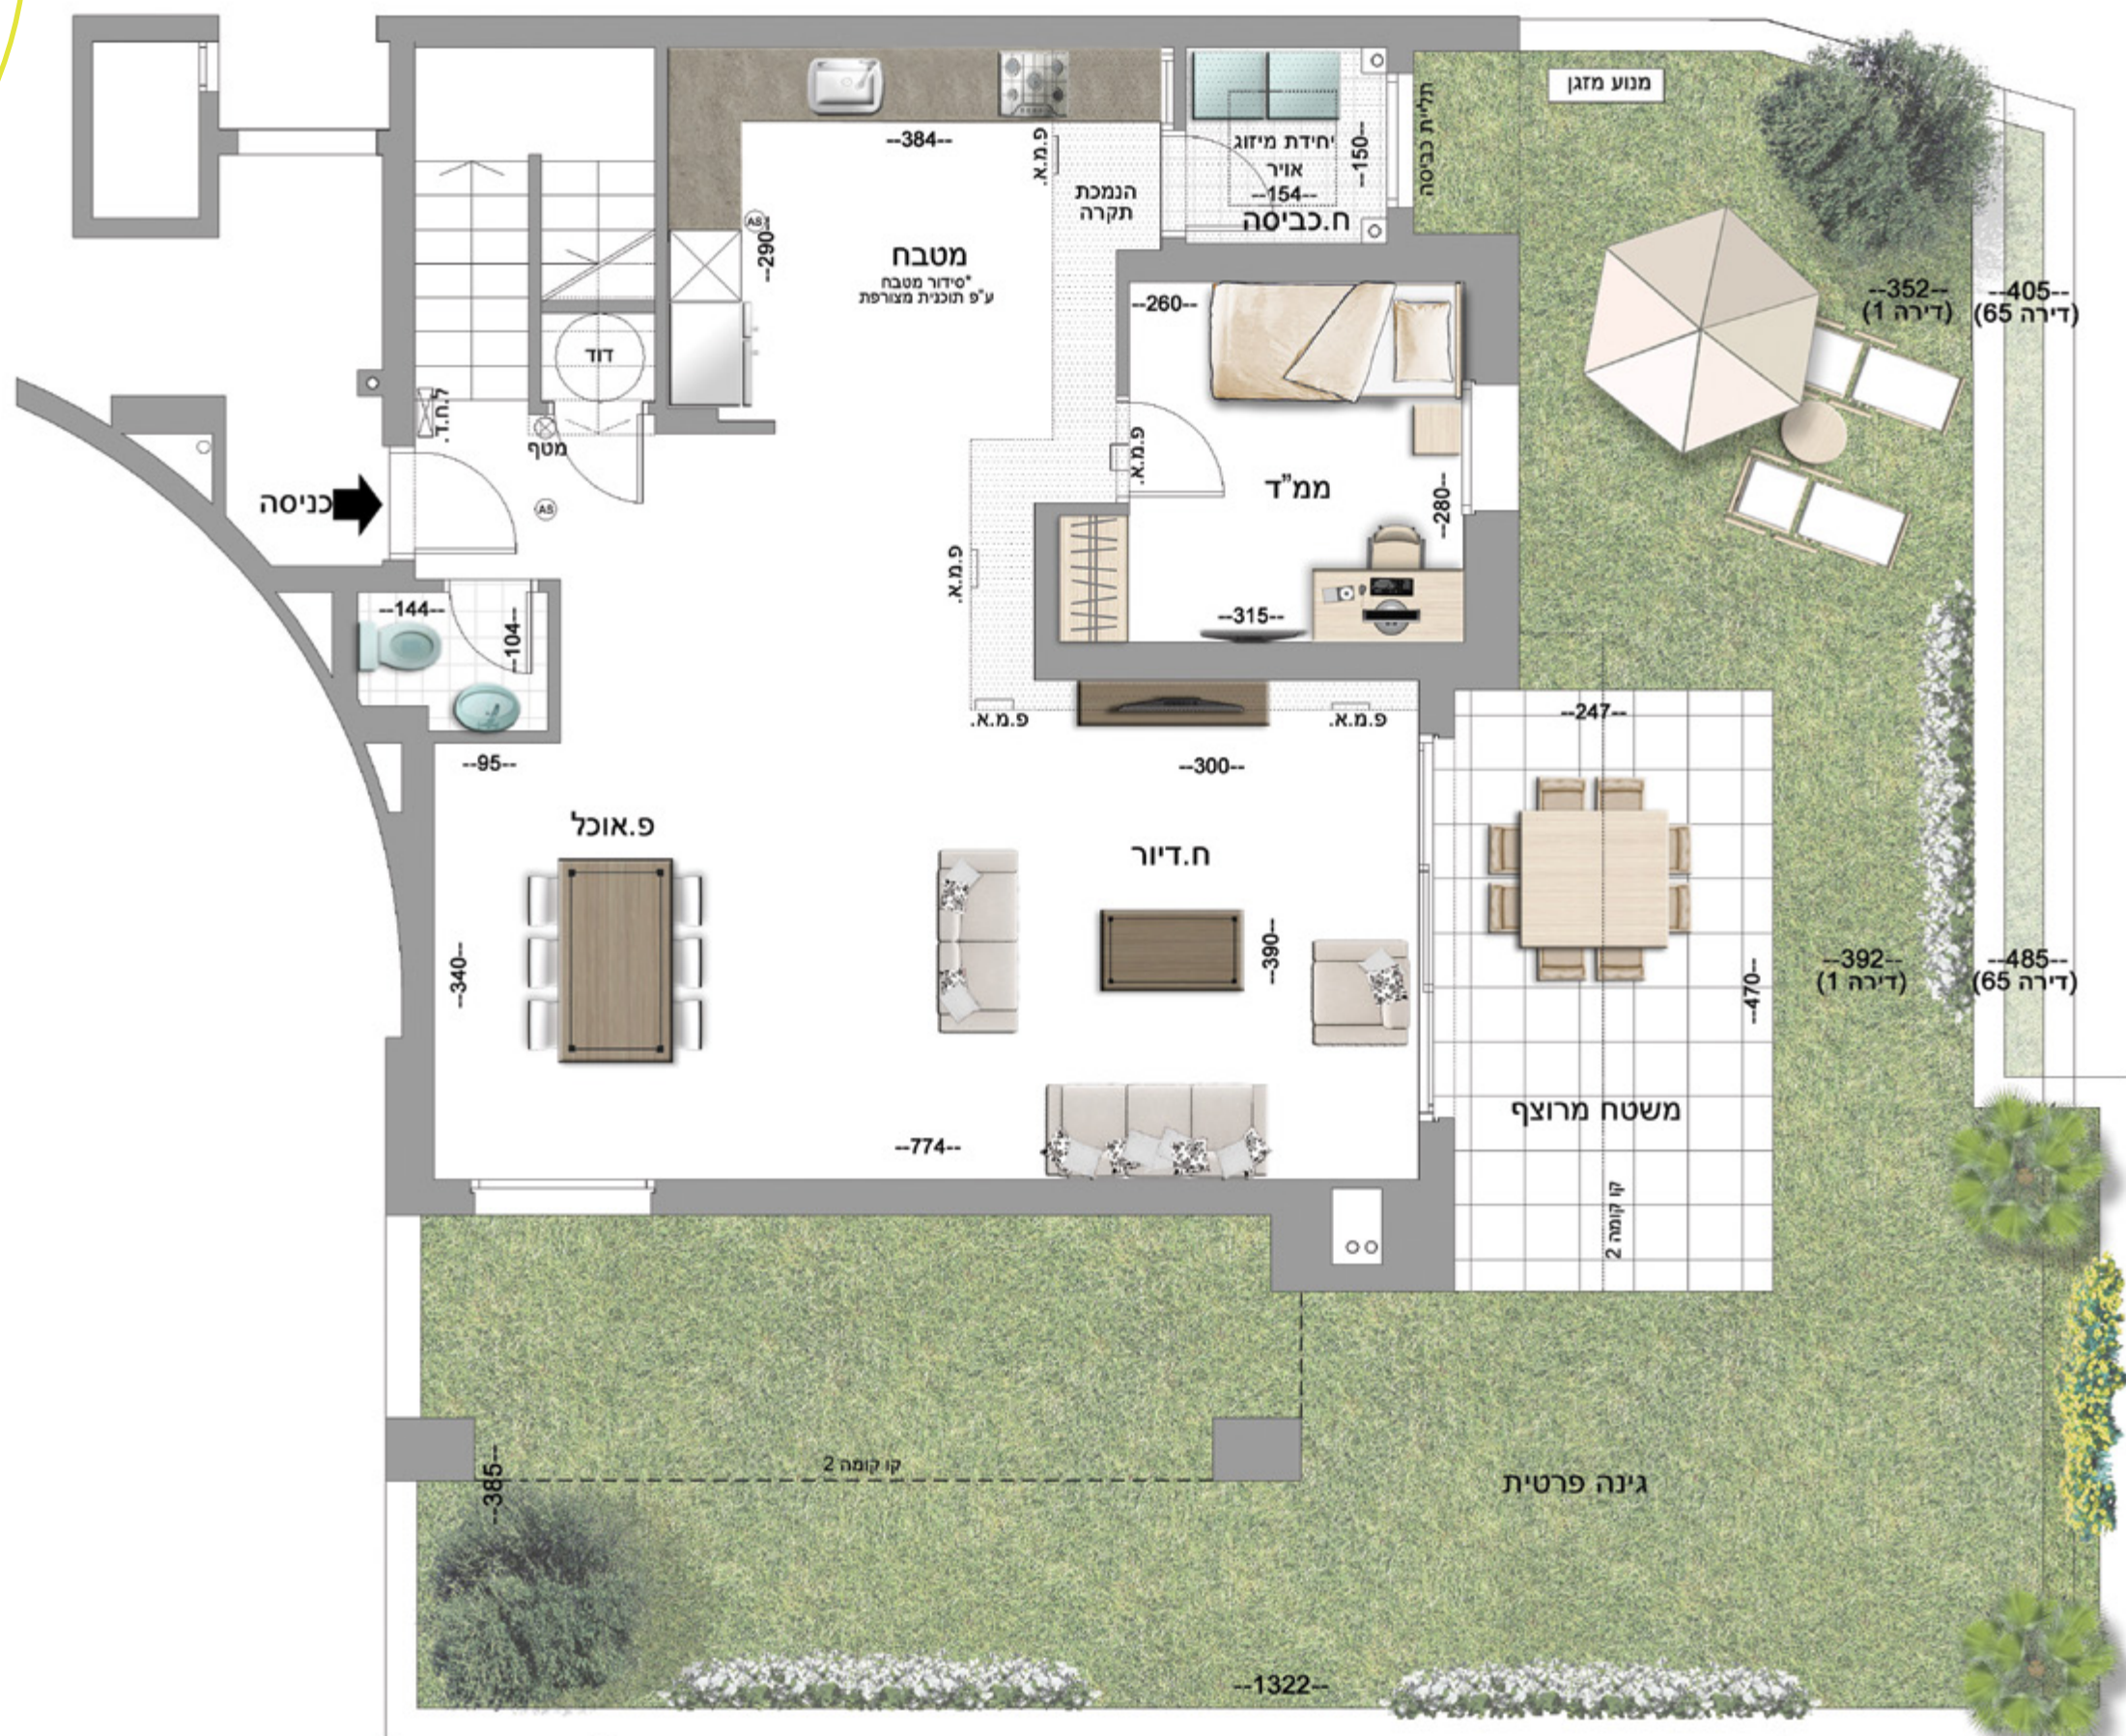

דופלקס גן 5 חדרים +ממ"ד  
קומה 1+0  
כיוונים: דרום, מזרח

H2

קומה 0

קומה 1

מקרא סימונים	
	מטפה כיבוי
	ספרינקלרים
	גלאי עשן
	דונגה
	לוח חשמל דירתי

1+0	קומה	1	בני מס
1	דירה		

1+0	קומה	65	בני מס
65	דירה		

המוצג בתכנית זו, לרבות ריהוט, אביזרים, משטחי שיש ומידות הינו לצורך המחשה בלבד. לחוזה המכר מצורפים מפרט טכני ותכניות מכר והם בלבד מחייבים את החברה. ט.ל.ח. מיקום דוד מים חמים מקומה 8 עד קומה 12 - בלובי. סימון הנמכת תקרה למזגן בתכנית היא להמחשה בלבד ולא כלולה במפרט הסטנדרט לדיר.