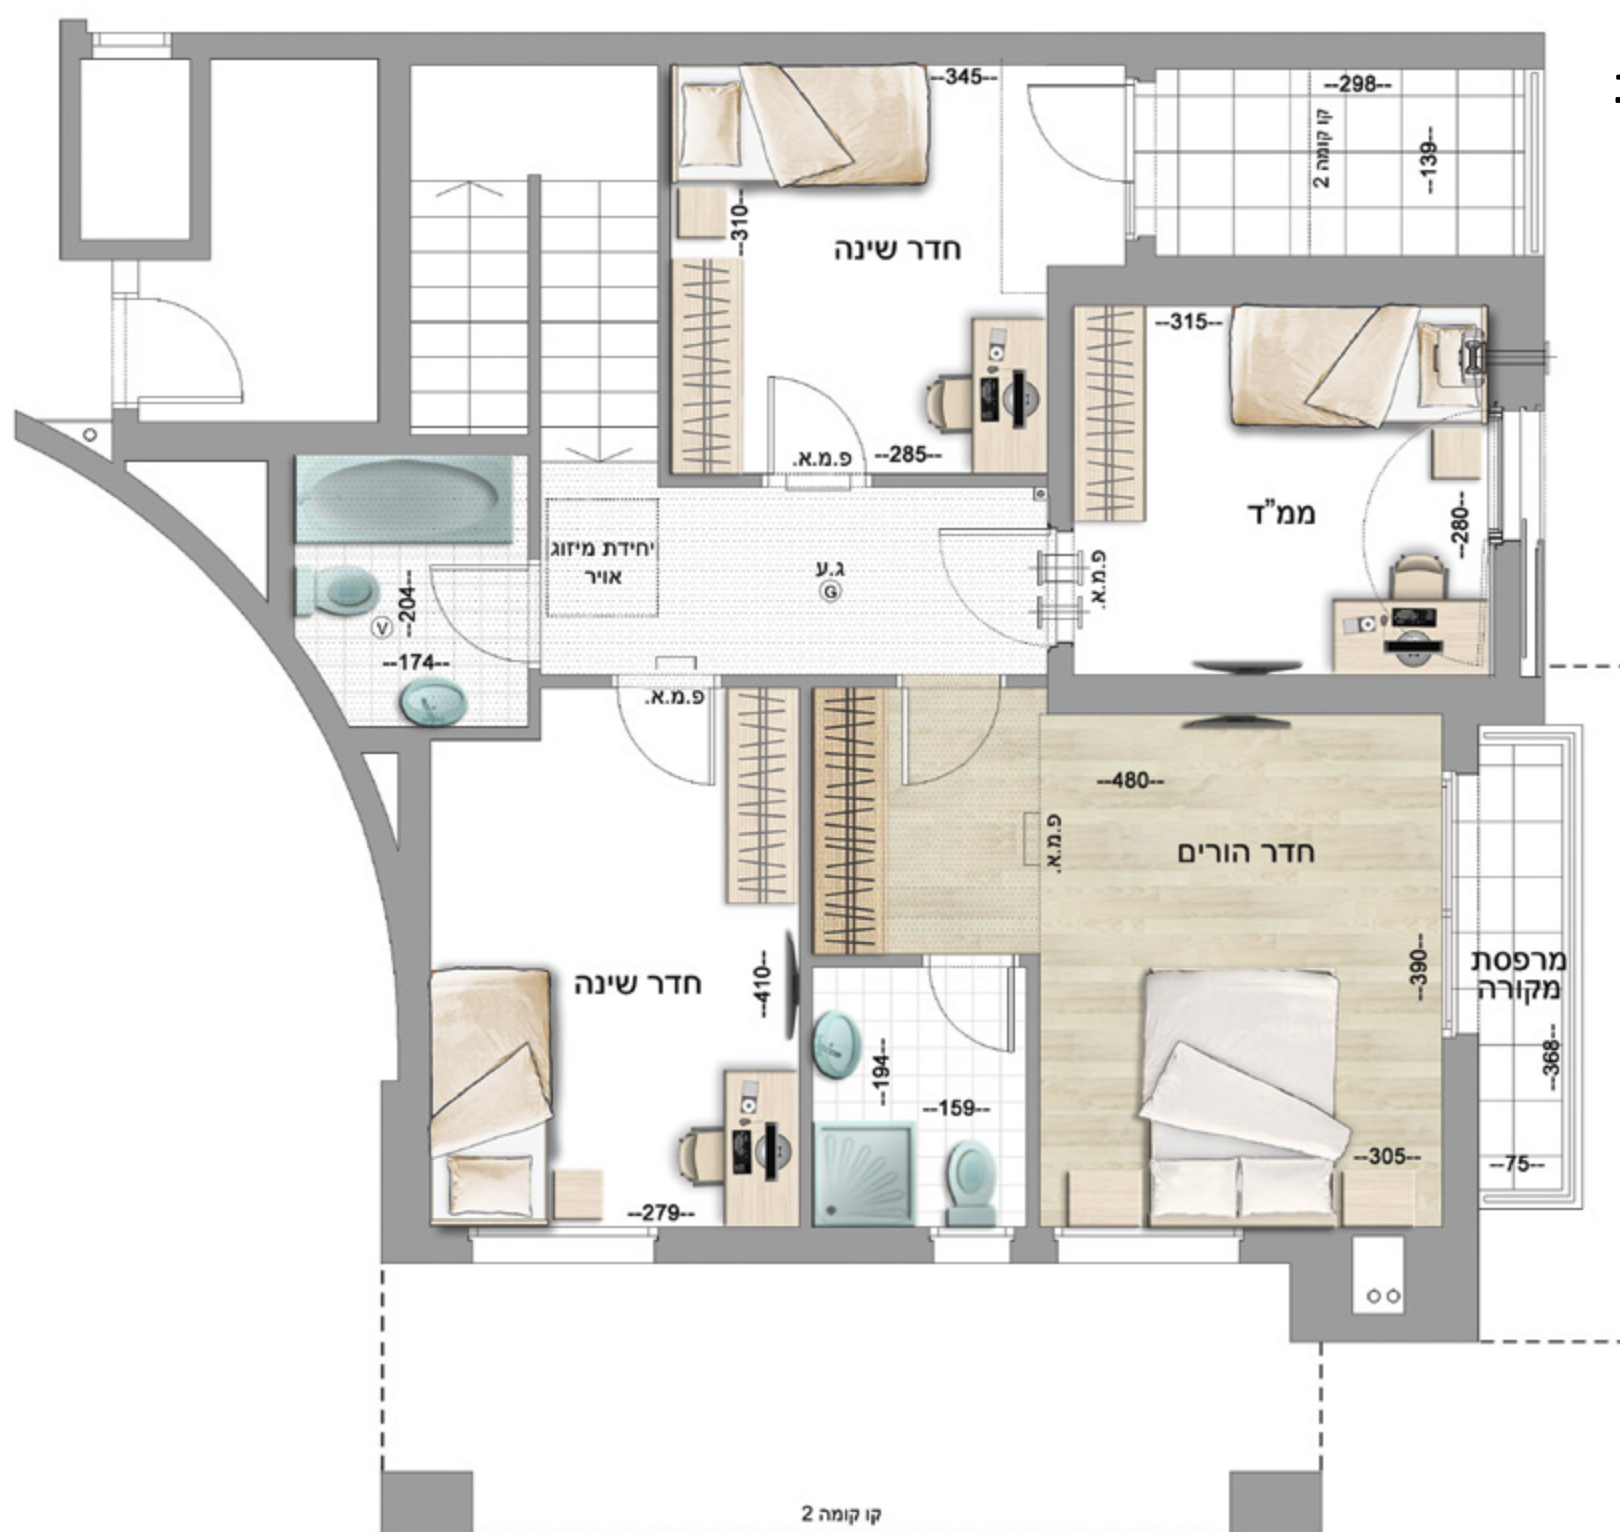

דופלקס גן 5 חדרים +ממ"ד  
קומה 1+0  
כיוונים: דרום, מזרח

H2

קומה 0

קומה 1

מקרא סימונים	
	מטפה כיבוי
	ספרינקלרים
	גלאי עשן
	דונגה
	לוח חשמל דירתי

1+0	קומה	1	בני מס
1	דירה		

1+0	קומה	65	בני מס
65	דירה		

המוצג בתכנית זו, לרבות ריהוט, אביזרים, משטחי שיש ומידות הינו לצורך המחשה בלבד. לחוזה המכר מצורפים מפרט טכני ותכניות מכר והם בלבד מחייבים את החברה. ט.ל.ח. מיקום דוד מים חמים מקומה 8 עד קומה 12 - בלובי. סימון הנמכת תקרה למזגן בתכנית היא להמחשה בלבד ולא כלולה במפרט הסטנדרט לדיר.