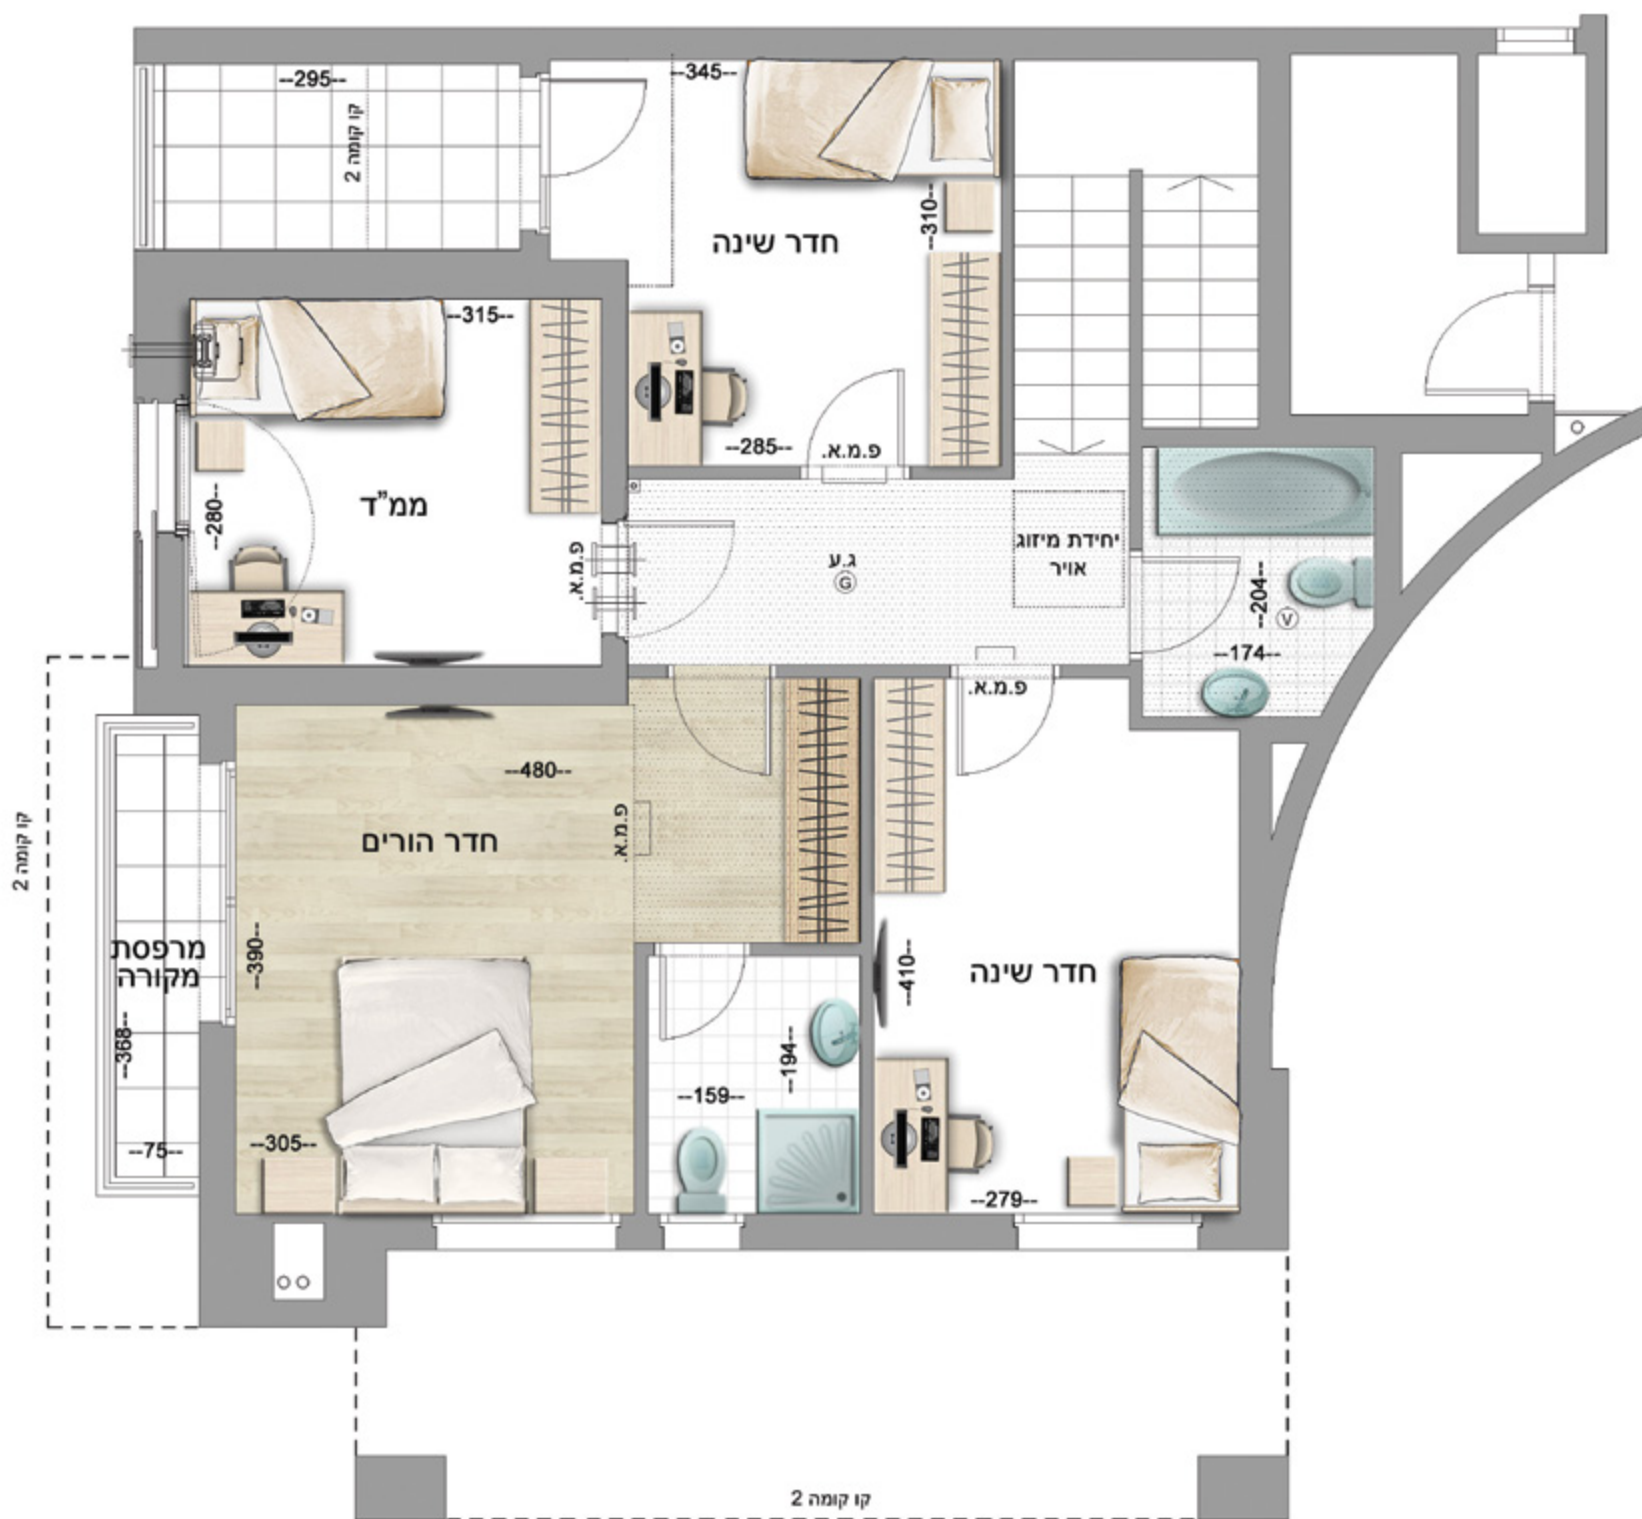

דופלקס גן 5 חדרים +ממ"ד  
קומה 1+0  
כיוונים: דרום, מערב

H1

קומה 0

קומה 1

מקרא סימונים	
	מטפה כיבוי
	ספרינקלרים
	גלאי עשן
	וונטה
	לוח חשמל דירתי

1+0	קומה	1	בנין מס
2	דירה		

1+0	קומה	2	בנין מס
66	דירה		

המוצג בתכנית זו, לרבות ריהוט, אביזרים, משטחי שיש ומידות הינו לצורך המחשה בלבד. לחוזה המכר מצורפים מפרט טכני ותכניות מכר והם בלבד מחייבים את החברה. ט.ל.ח. מיקום דוד מים חמים מקומה 8 עד קומה 12 - בלובי. סימון הנמכת תקרה למזגן בתכנית היא להמחשה בלבד ולא כלולה במפרט הסטנדרט לדיר.