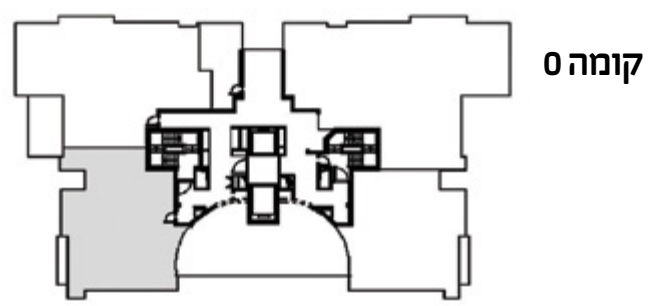

דופלקס גן 5 חדרים +ממ"ד  
קומה 1+0  
כיוונים: דרום, מערב

H1

קומה 0

קומה 1

מקרא סימונים	
	מטפה כיבוי
	ספרינקלרים
	גלאי עשן
	וונטה
	לוח חשמל דירתי

1+0	קומה	1	בנין מס
2	דירה		

1+0	קומה	2	בנין מס
66	דירה		

המוצג בתכנית זו, לרבות ריהוט, אביזרים, משטחי שיש ומידות הינו לצורך המחשה בלבד. לחוזה המכר מצורפים מפרט טכני ותכניות מכר והם בלבד מחייבים את החברה. ט.ל.ח. מיקום דוד מים חמים מקומה 8 עד קומה 12 - בלובי. סימון הנמכת תקרה למזגן בתכנית היא להמחשה בלבד ולא כלולה במפרט הסטנדרט לדיר.