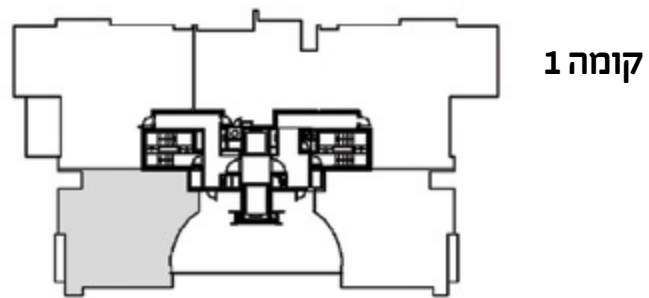

דופלקס גן 5 חדרים +ממ"ד  
קומה 1+0  
כיוונים: דרום, מערב

H1

קומה 0

קומה 1

מקרא סימונים	
	מטפה כיבוי
	ספרינקלרים
	גלאי עשן
	וונטה
	לוח חשמל דירתי

1+0	קומה	1	בנין מס
2	דירה		

1+0	קומה	2	בנין מס
66	דירה		

המוצג בתכנית זו, לרבות ריהוט, אביזרים, משטחי שיש ומידות הינו לצורך המחשה בלבד. לחוזה המכר מצורפים מפרט טכני ותכניות מכר והם בלבד מחייבים את החברה. ט.ל.ח. מיקום דוד מים חמים מקומה 8 עד קומה 12 - בלובי. סימון הנמכת תקרה למזגן בתכנית היא להמחשה בלבד ולא כלולה במפרט הסטנדרט לדיר.