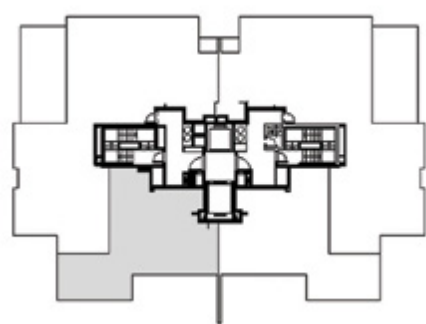

מיני פנטהאוז דופלקס
5 חדרים+ממ"ד
קומות 13+14
כיוונים: דרום, מערב

€1

HOME
הפלוסים של היום, פיתרון מושלם למחיר!

קומה 13

קומה 14

קומה 13

קומה 14

מקרא סימונים	
	מטפה כיבוי
	ספרינקלרים
	גלאי עשן
	וונטה
	לוח השגנל דירתי

14+13	קומה	1	בנין
60	דירה		

14+13	קומה	2	בנין
124	דירה		

המוצג בתכנית זו, לרבות ריהוט, אביזרים, משטחי שיש ומידות הינו לצורך המחשה בלבד. לחוזה המכר מצורפים מפרט טכני ותכניות מכר והם בלבד מחייבים את החברה. ט.ל.ח. מיקום דוד מים חמים מקומה 8 עד קומה 12 - בלובי. סימון הנמכת תקרה למזגן בתכנית היא להמחשה בלבד ולא כלולה במפרט הסטנדרט לדייר.