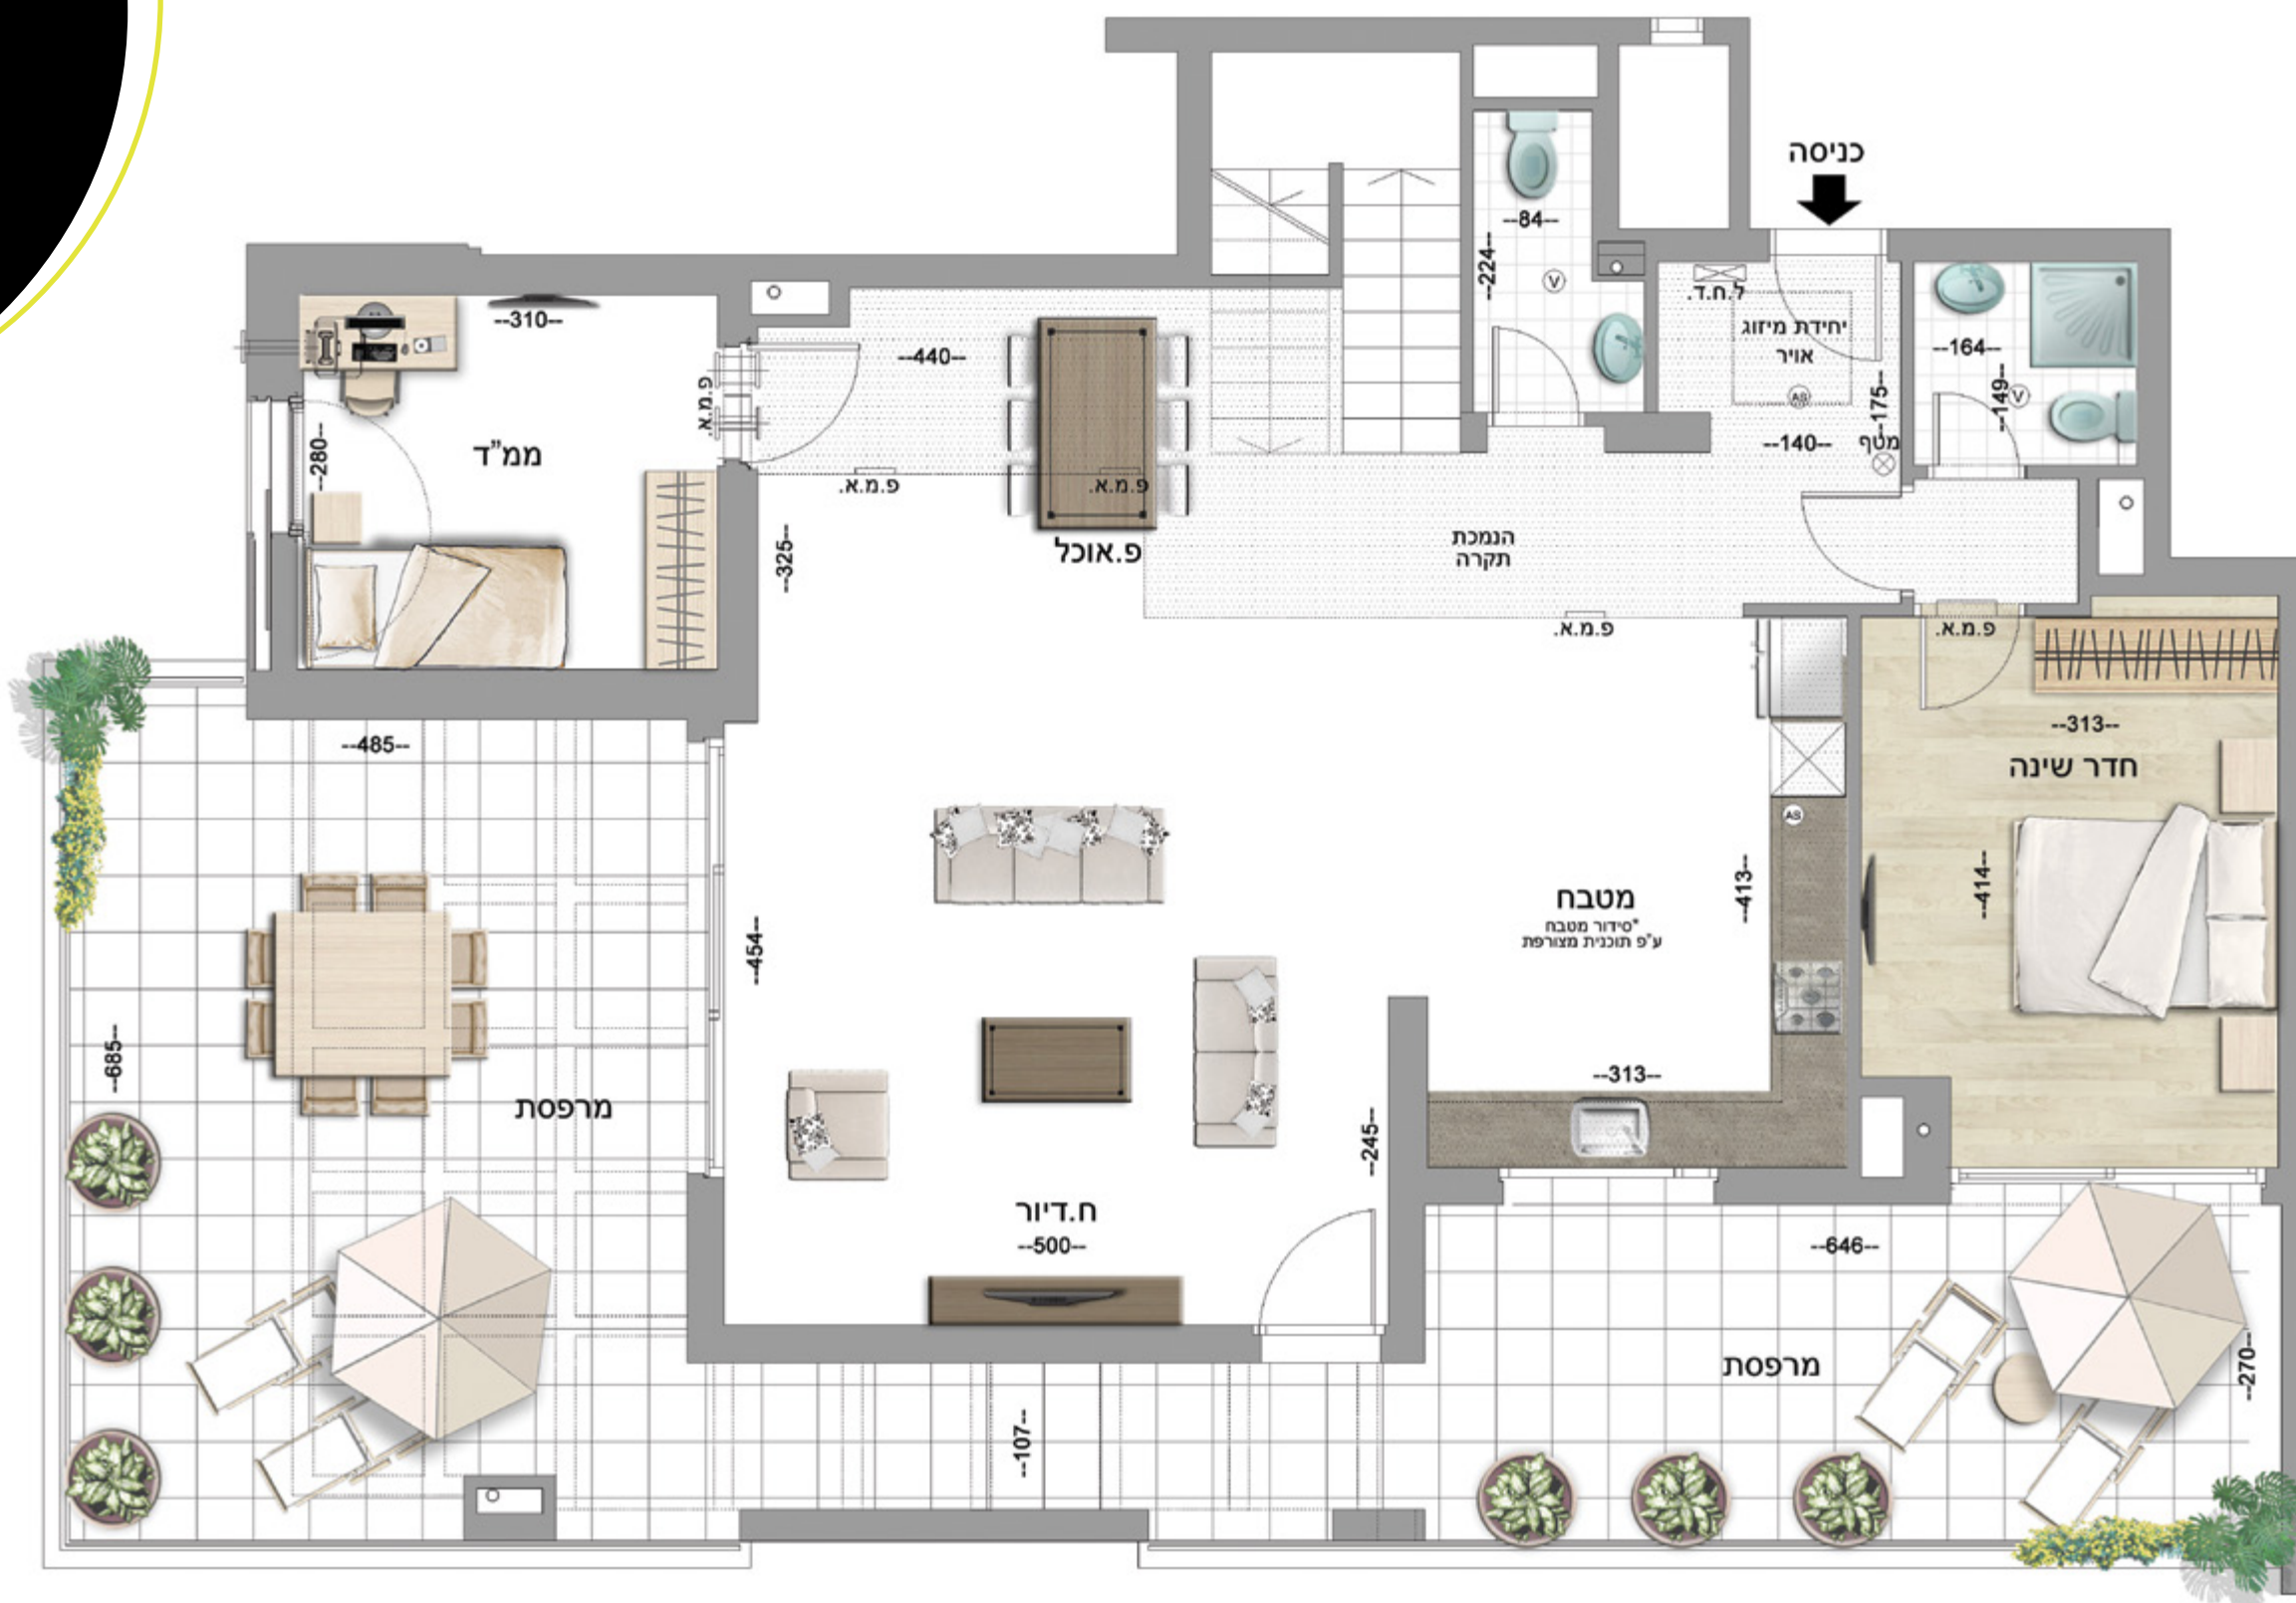

מיני פנטהאוז דופלקס
5 חדרים+ממ"ד
קומות 13+14
כיוונים: דרום, מערב

€1

HOME
הפלוסים של היום, פיתרון מושלם למחיר!

קומה 13

קומה 14

קומה 13

קומה 14

מקרא סימונים	
	מטפה כיבוי
	ספרינקלרים
	גלאי עשן
	וונטה
	לוח השגנל דירתי

14+13	קומה	1	בנין
60	דירה		

14+13	קומה	2	בנין
124	דירה		

המוצג בתכנית זו, לרבות ריהוט, אביזרים, משטחי שיש ומידות הינו לצורך המחשה בלבד. לחוזה המכר מצורפים מפרט טכני ותכניות מכר והם בלבד מחייבים את החברה. ט.ל.ח. מיקום דוד מים חמים מקומה 8 עד קומה 12 - בלובי. סימון הנמכת תקרה למזגן בתכנית היא להמחשה בלבד ולא כלולה במפרט הסטנדרט לדייר.