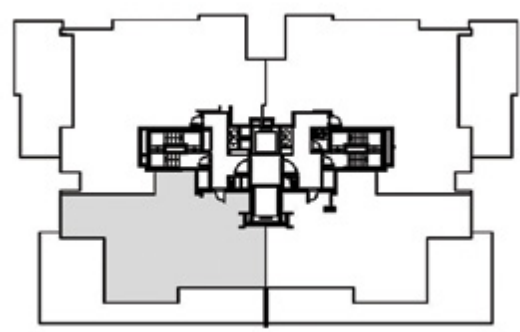

מיני פנטהאוז דופלקס
5 חדרים+ממ"ד
קומות 13+14
כיוונים: דרום, מערב

€1

HOME
הפלוסים של היום, פיתרון מושלם למחיר!

קומה 13

קומה 14

קומה 13

קומה 14

מקרא סימונים	
	מטפה כיבוי
	ספרינקלרים
	גלאי עשן
	וונטה
	לוח השגנל דירתי

14+13	קומה	1	בנין
60	דירה		

14+13	קומה	2	בנין
124	דירה		

המוצג בתכנית זו, לרבות ריהוט, אביזרים, משטחי שיש ומידות הינו לצורך המחשה בלבד. לחוזה המכר מצורפים מפרט טכני ותכניות מכר והם בלבד מחייבים את החברה. ט.ל.ח. מיקום דוד מים חמים מקומה 8 עד קומה 12 - בלובי. סימון הנמכת תקרה למזגן בתכנית היא להמחשה בלבד ולא כלולה במפרט הסטנדרט לדייר.