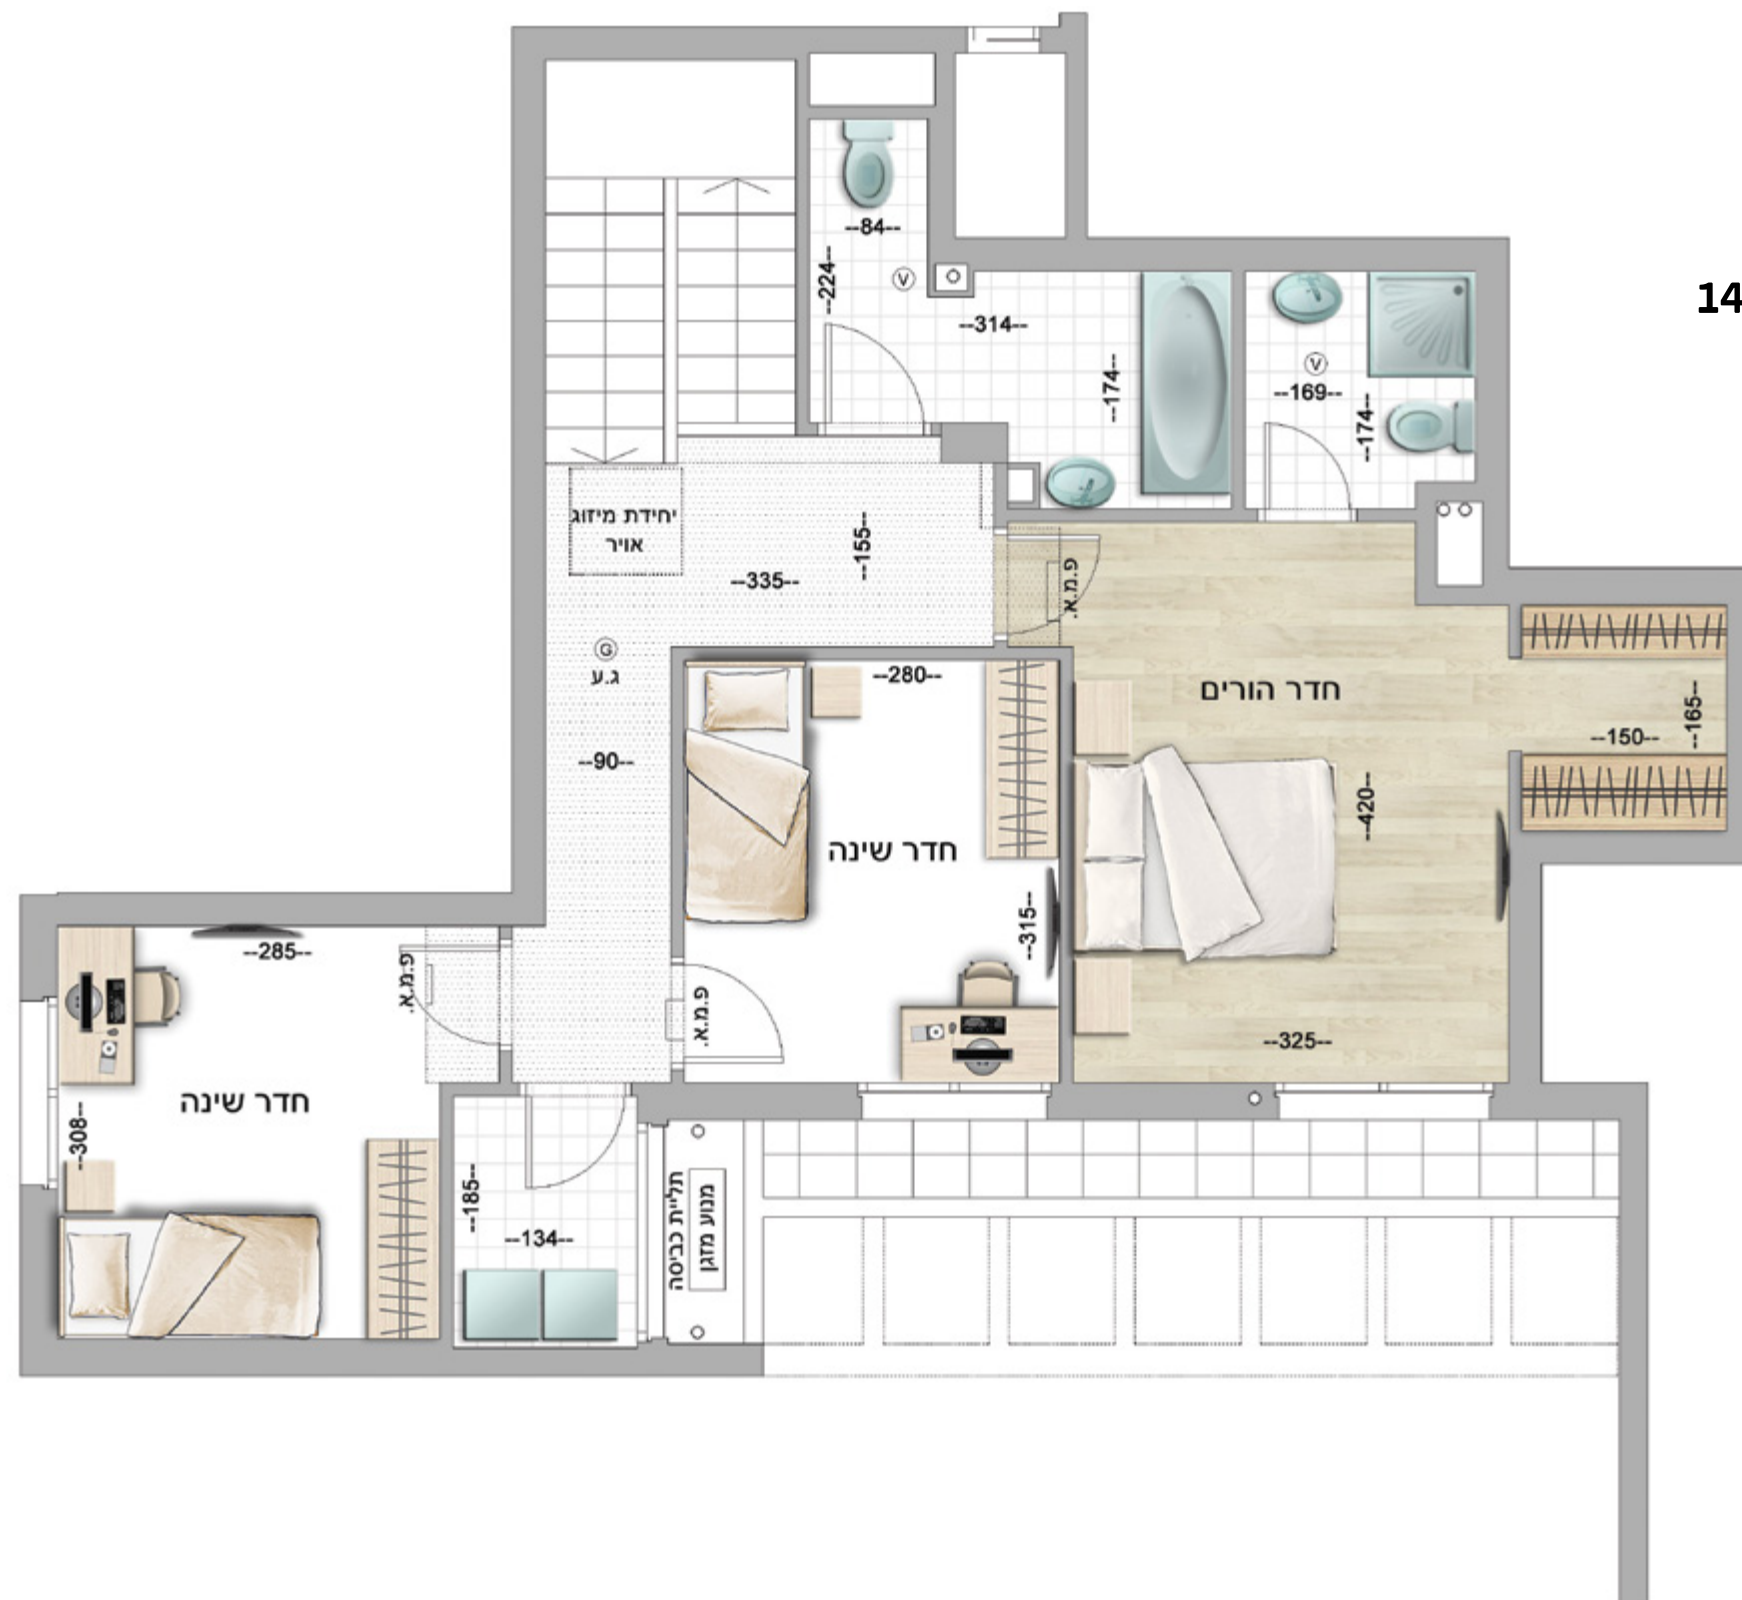

מיני פנטהאוז דופלקס
5 חדרים+ממ"ד
קומות 13+14
כיוונים: דרום, מערב

€1

HOME
הפלוסים של היום, פיתרון מושלם למחיר!

קומה 13

קומה 14

קומה 13

קומה 14

מקרא סימונים	
	מטפה כיבוי
	ספרינקלרים
	גלאי עשן
	וונטה
	לוח השגנל דירתי

14+13	קומה	1	בנין
60	דירה		

14+13	קומה	2	בנין
124	דירה		

המוצג בתכנית זו, לרבות ריהוט, אביזרים, משטחי שיש ומידות הינו לצורך המחשה בלבד. לחוזה המכר מצורפים מפרט טכני ותכניות מכר והם בלבד מחייבים את החברה. ט.ל.ח. מיקום דוד מים חמים מקומה 8 עד קומה 12 - בלובי. סימון הנמכת תקרה למזגן בתכנית היא להמחשה בלבד ולא כלולה במפרט הסטנדרט לדייר.